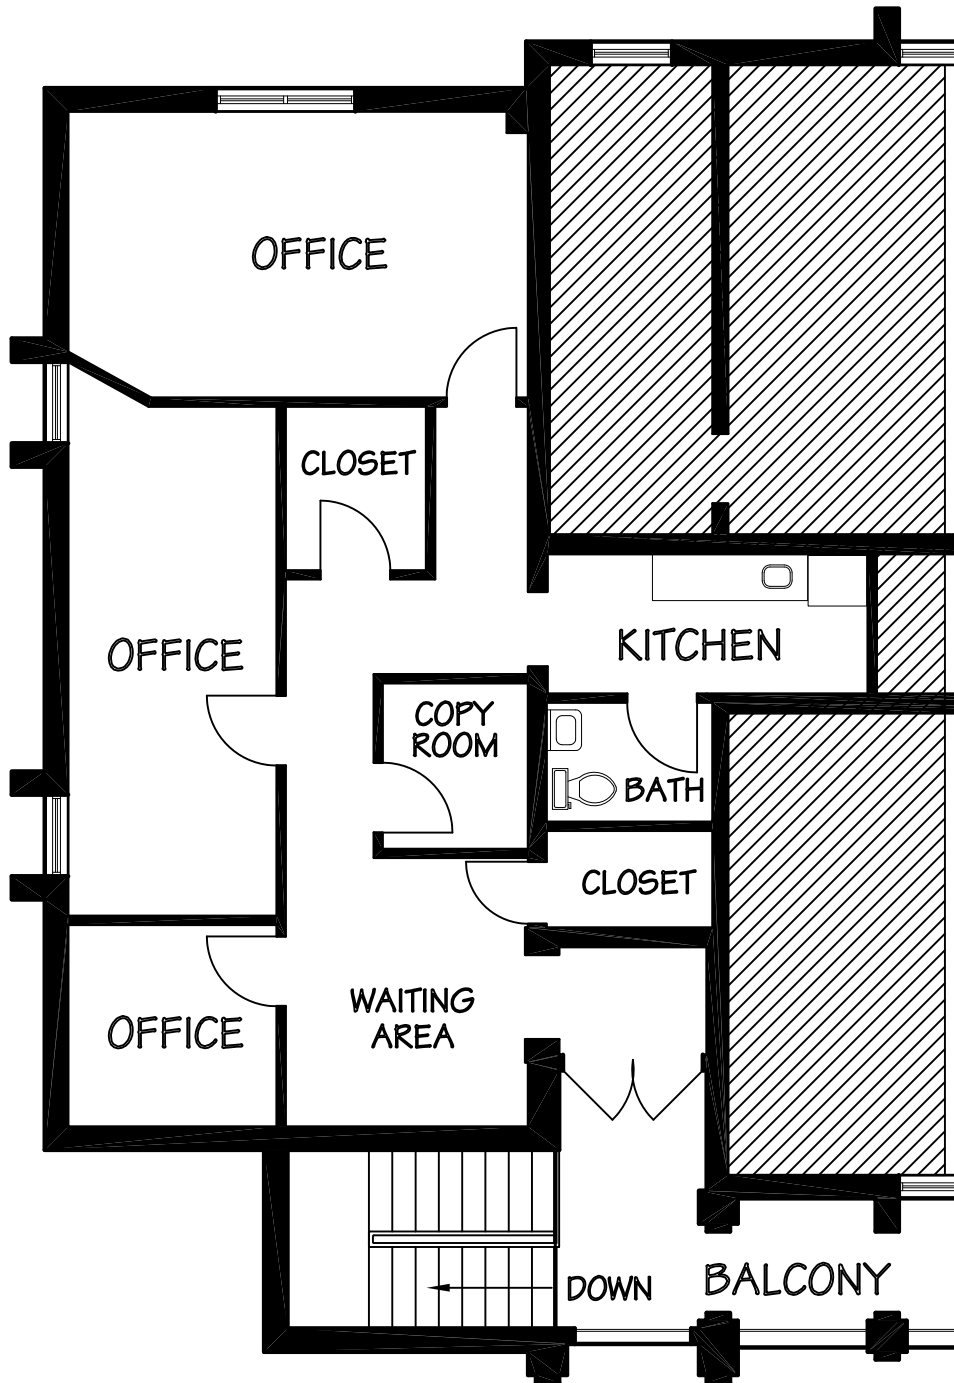

SUITE 201

1168 Square Feet

ADJACENT OFFICE SPACE

EVINS
PROPERTIES, LLC.
(615) 207-2011
(615) 449-2265
www.evinsproperties.com