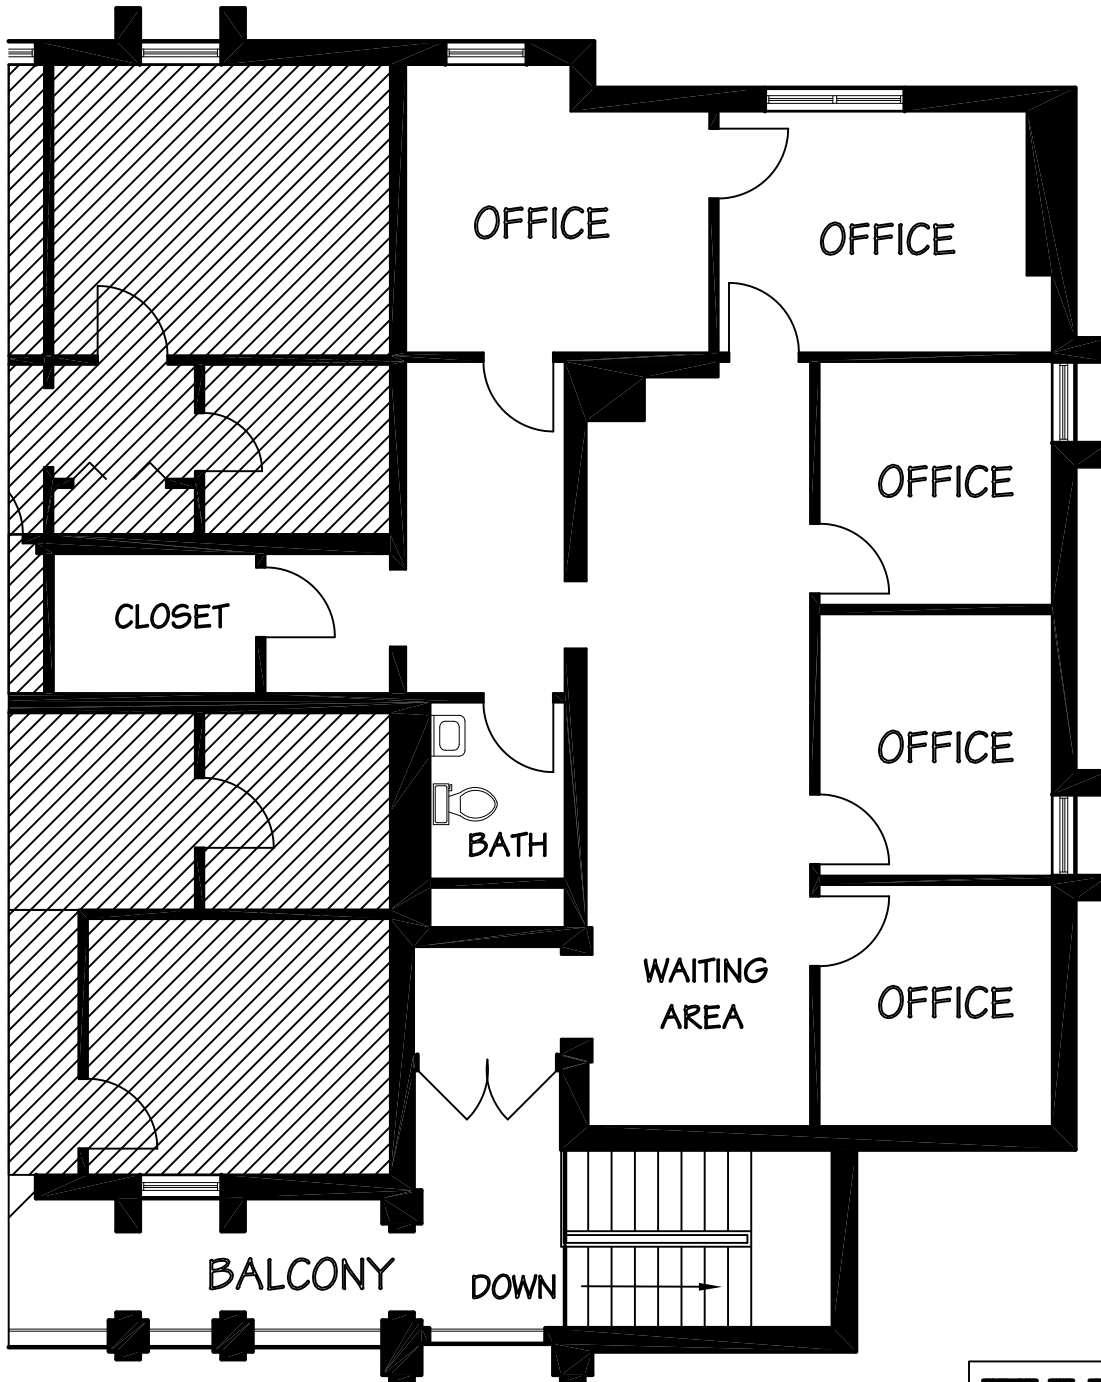

SUITE 206

1250 Square Feet

ADJACENT OFFICE SPACE

EVINS
PROPERTIES, LLC.

(615) 207-2011

(615) 449-2265

www.evinsproperties.com